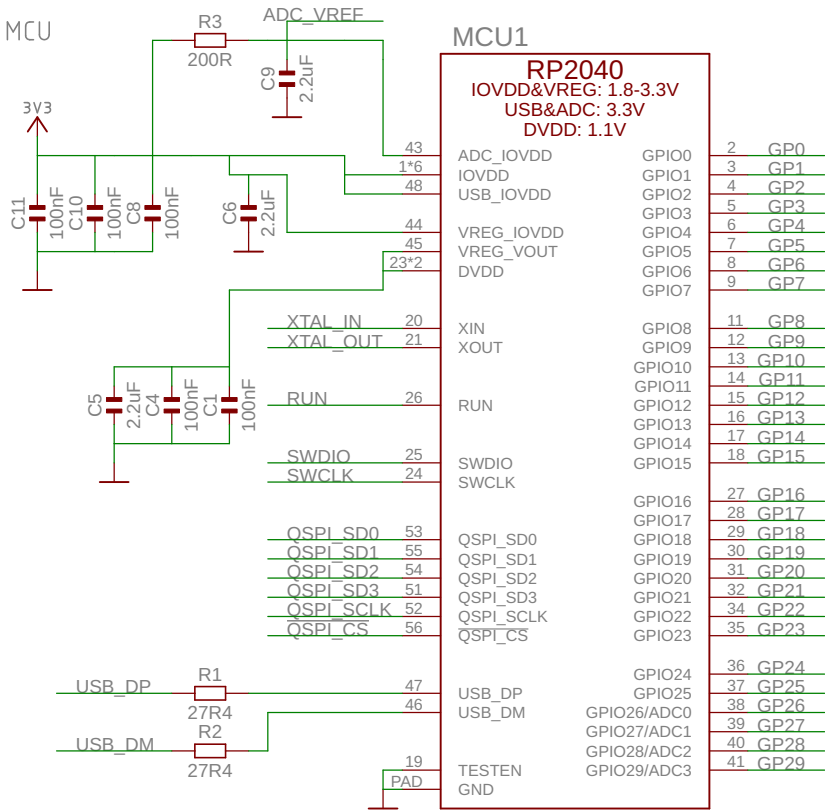

PGA2040

RP2040 MCU

Header connector

LDO

Crystal oscillator

Flash memory (8MB)