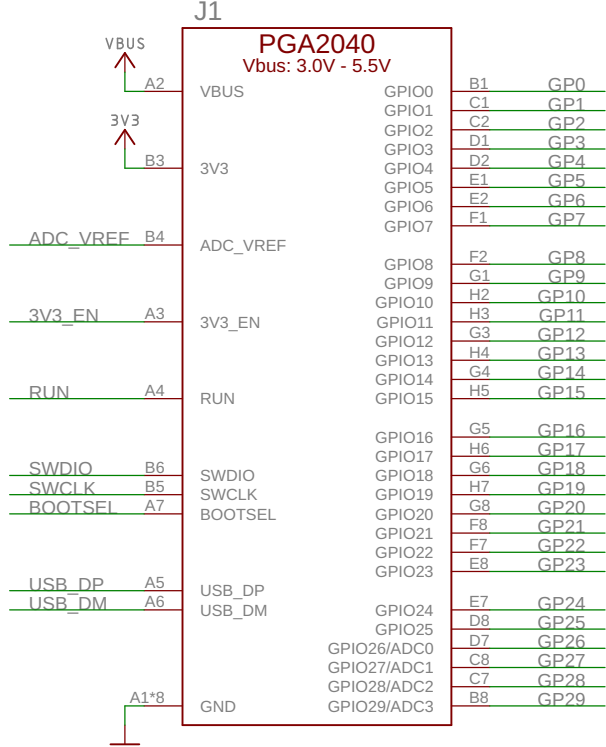

PGA2040

RP2040 MCU

Header connector

LDO

Crystal oscillator

Flash memory (8MB)