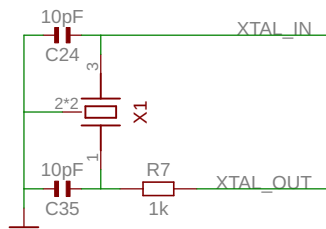

PGA2040

RP2040 MCU

Header connector

LDO

Crystal oscillator

Flash memory (8MB)