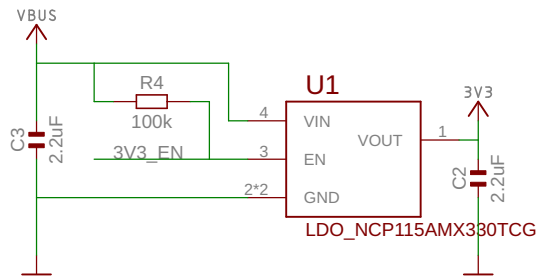

PGA2040

RP2040 MCU

Header connector

LDO

Crystal oscillator

Flash memory (8MB)