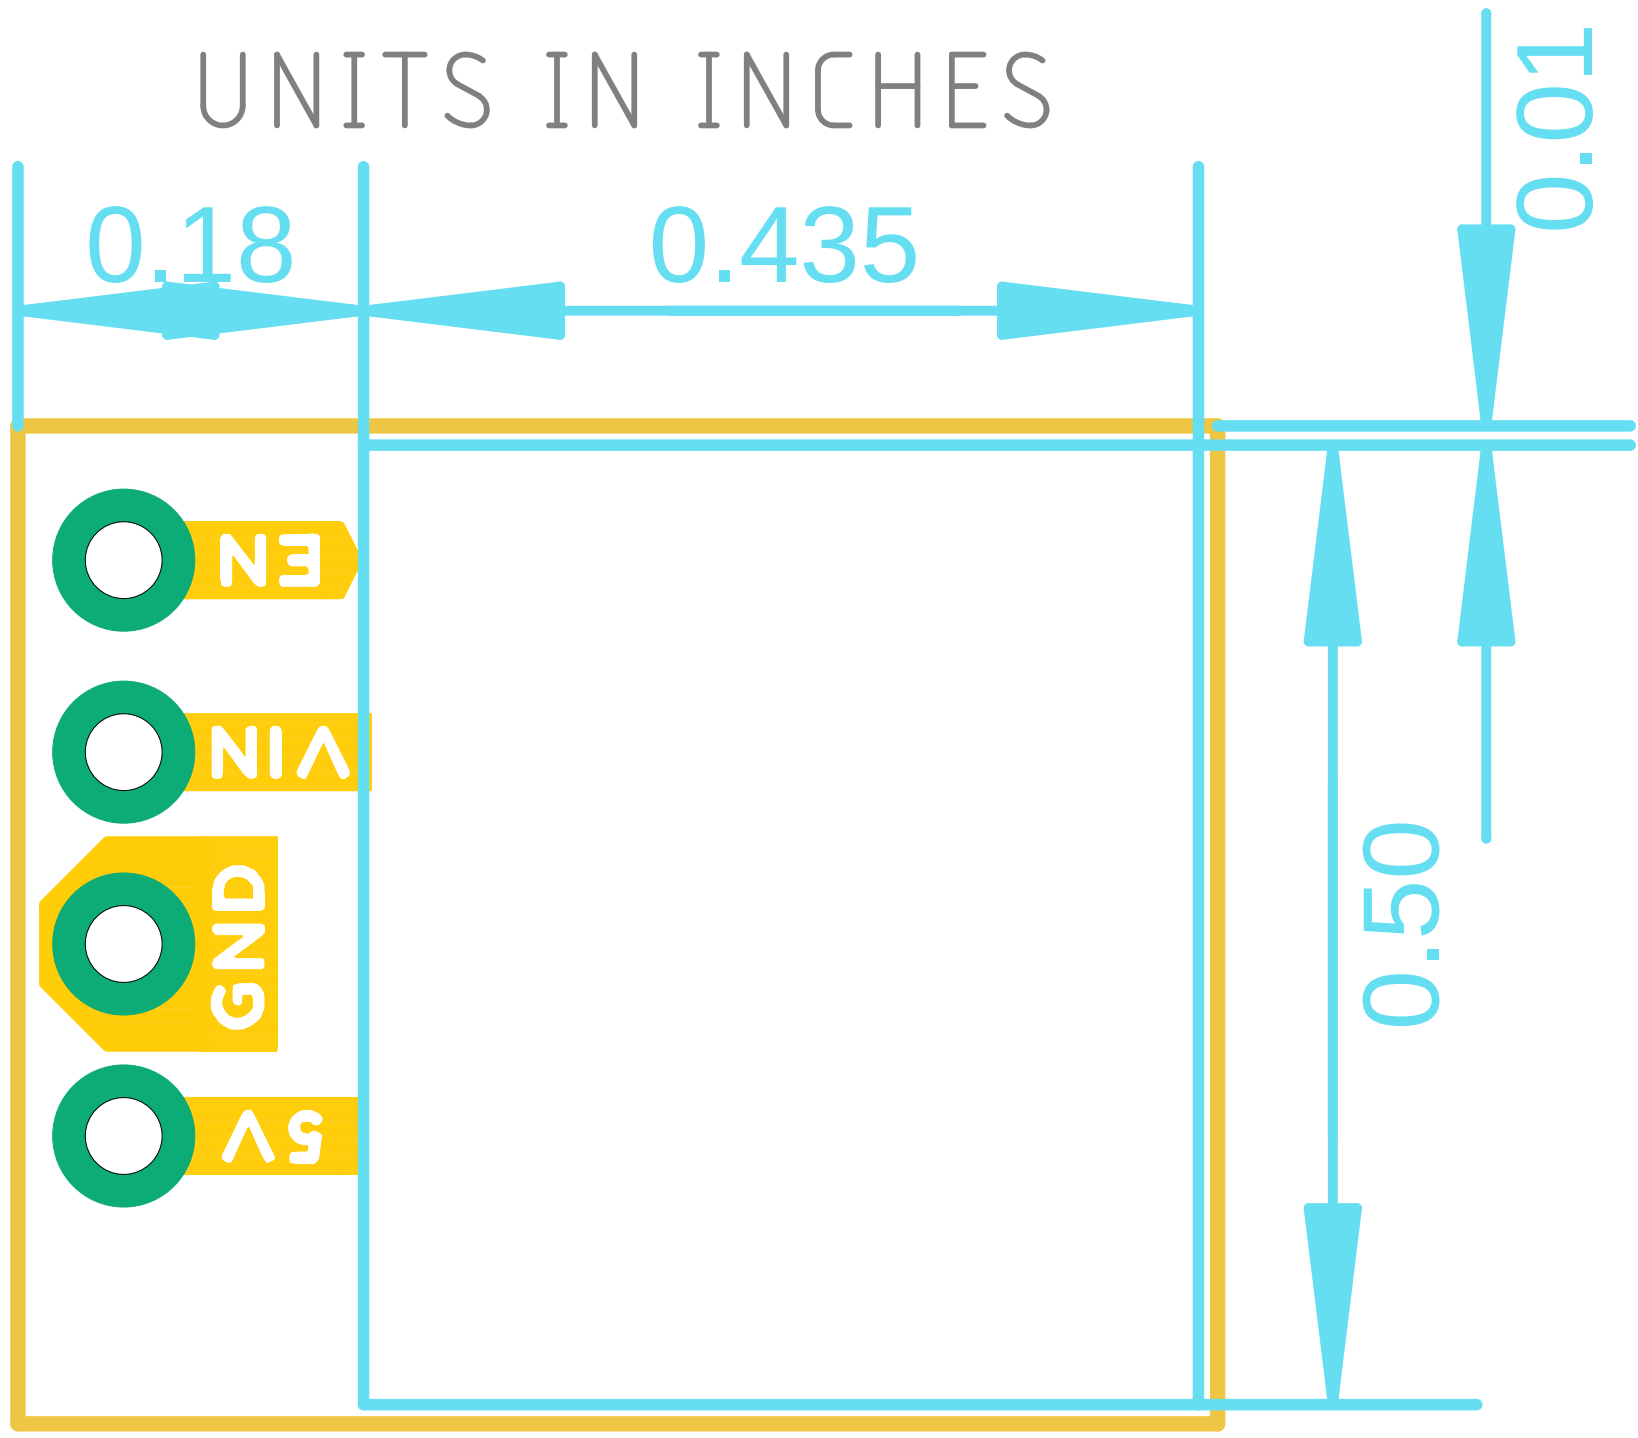

UNITS IN INCHES

0.18

0.435

0.01

0.50

EN

VIN

GND

5V