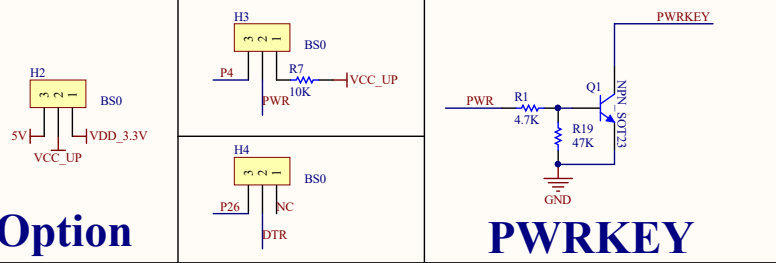

Power

Option

PWRKEY

NET

DTR

SIM7000

USB

LTE ANT