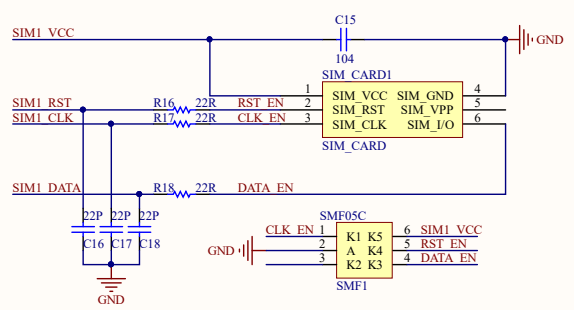

Power

Option

PWRKEY

NET

DTR

SIM7000

USB

LTE ANT

GNSS ANT

Antenna

SIM_CAR

BCMW/P1	P1	BCMW/P1
1	1	2
3	2	3
4	3	4
5	4	5
6	5	6
7	6	7
8	7	8
9	8	9
10	9	10
11	10	11
12	11	12
13	12	13
14	13	14
15	14	15
16	15	16
17	16	17
18	17	18
19	18	19
20	19	20
21	20	21
22	21	22
23	22	23
24	23	24
25	24	25
26	25	26
27	26	27
28	27	28
29	28	29
30	29	30
31	30	31
32	31	32
33	32	33
34	33	34
35	34	35
36	35	36
37	36	37
38	37	38
39	38	39
40	39	40