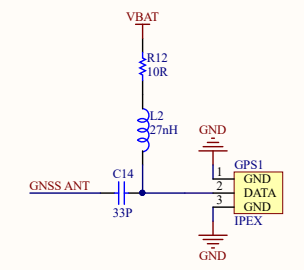

Power

Option

PWRKEY

NET

DTR

SIM7000

USB

LTE ANT

GNSS ANT

Antenna

SIM_CAR

BCMW/P1	P1	BCMW/P1
1	1	2
3	2	3
4	3	4
5	4	5
6	5	6
7	6	7
8	7	8
9	8	9
10	9	10
11	10	11
12	11	12
13	12	13
14	13	14
15	14	15
16	15	16
17	16	17
18	17	18
19	18	19
20	19	20
21	20	21
22	21	22
23	22	23
24	23	24
25	24	25
26	25	26
27	26	27
28	27	28
29	28	29
30	29	30
31	30	31
32	31	32
33	32	33
34	33	34
35	34	35
36	35	36
37	36	37
38	37	38
39	38	39
40	39	40