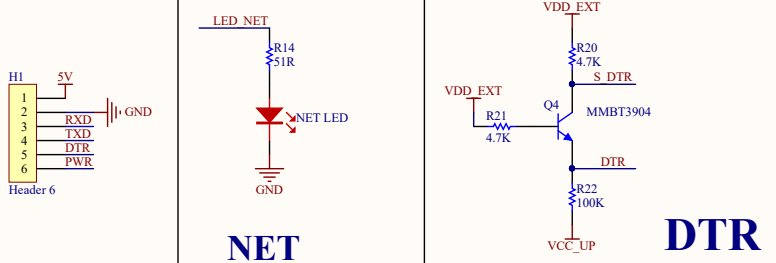

Power

Option

PWRKEY

NET

DTR

SIM7000

USB

LTE ANT

GNSS ANT

Antenna

SIM_CAR

BCMW/P1	P1	BCMW/P1
1	1	2
3	2	3
4	3	4
5	4	5
6	5	6
7	6	7
8	7	8
9	8	9
10	9	10
11	10	11
12	11	12
13	12	13
14	13	14
15	14	15
16	15	16
17	16	17
18	17	18
19	18	19
20	19	20
21	20	21
22	21	22
23	22	23
24	23	24
25	24	25
26	25	26
27	26	27
28	27	28
29	28	29
30	29	30
31	30	31
32	31	32
33	32	33
34	33	34
35	34	35
36	35	36
37	36	37
38	37	38
39	38	39
40	39	40