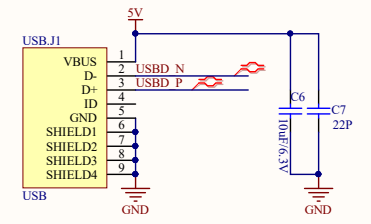

Power

Option

PWRKEY

NET

DTR

SIM7000

USB

LTE ANT

GNSS ANT

Antenna

SIM_CAR

BCMW/P1	P1	BCMW/P1
1	1	2
3	2	3
4	3	4
5	4	5
6	5	6
7	6	7
8	7	8
9	8	9
10	9	10
11	10	11
12	11	12
13	12	13
14	13	14
15	14	15
16	15	16
17	16	17
18	17	18
19	18	19
20	19	20
21	20	21
22	21	22
23	22	23
24	23	24
25	24	25
26	25	26
27	26	27
28	27	28
29	28	29
30	29	30
31	30	31
32	31	32
33	32	33
34	33	34
35	34	35
36	35	36
37	36	37
38	37	38
39	38	39
40	39	40