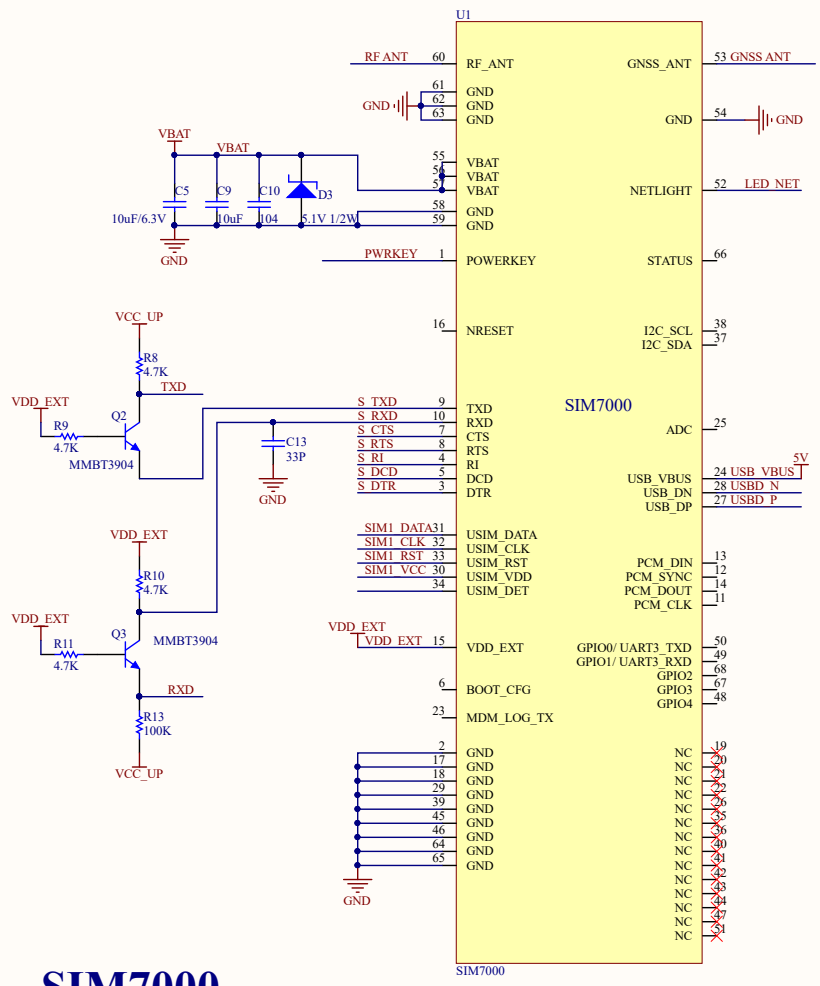

Power

Option

PWRKEY

NET

DTR

SIM7000

USB

LTE ANT

GNSS ANT

Antenna

SIM_CAR

BCMW/P1	P1	BCMW/P1
1	1	2
3	2	3
4	3	4
5	4	5
6	5	6
7	6	7
8	7	8
9	8	9
10	9	10
11	10	11
12	11	12
13	12	13
14	13	14
15	14	15
16	15	16
17	16	17
18	17	18
19	18	19
20	19	20
21	20	21
22	21	22
23	22	23
24	23	24
25	24	25
26	25	26
27	26	27
28	27	28
29	28	29
30	29	30
31	30	31
32	31	32
33	32	33
34	33	34
35	34	35
36	35	36
37	36	37
38	37	38
39	38	39
40	39	40

Raspberry Interface

SIM7000X NB-IoT HAT